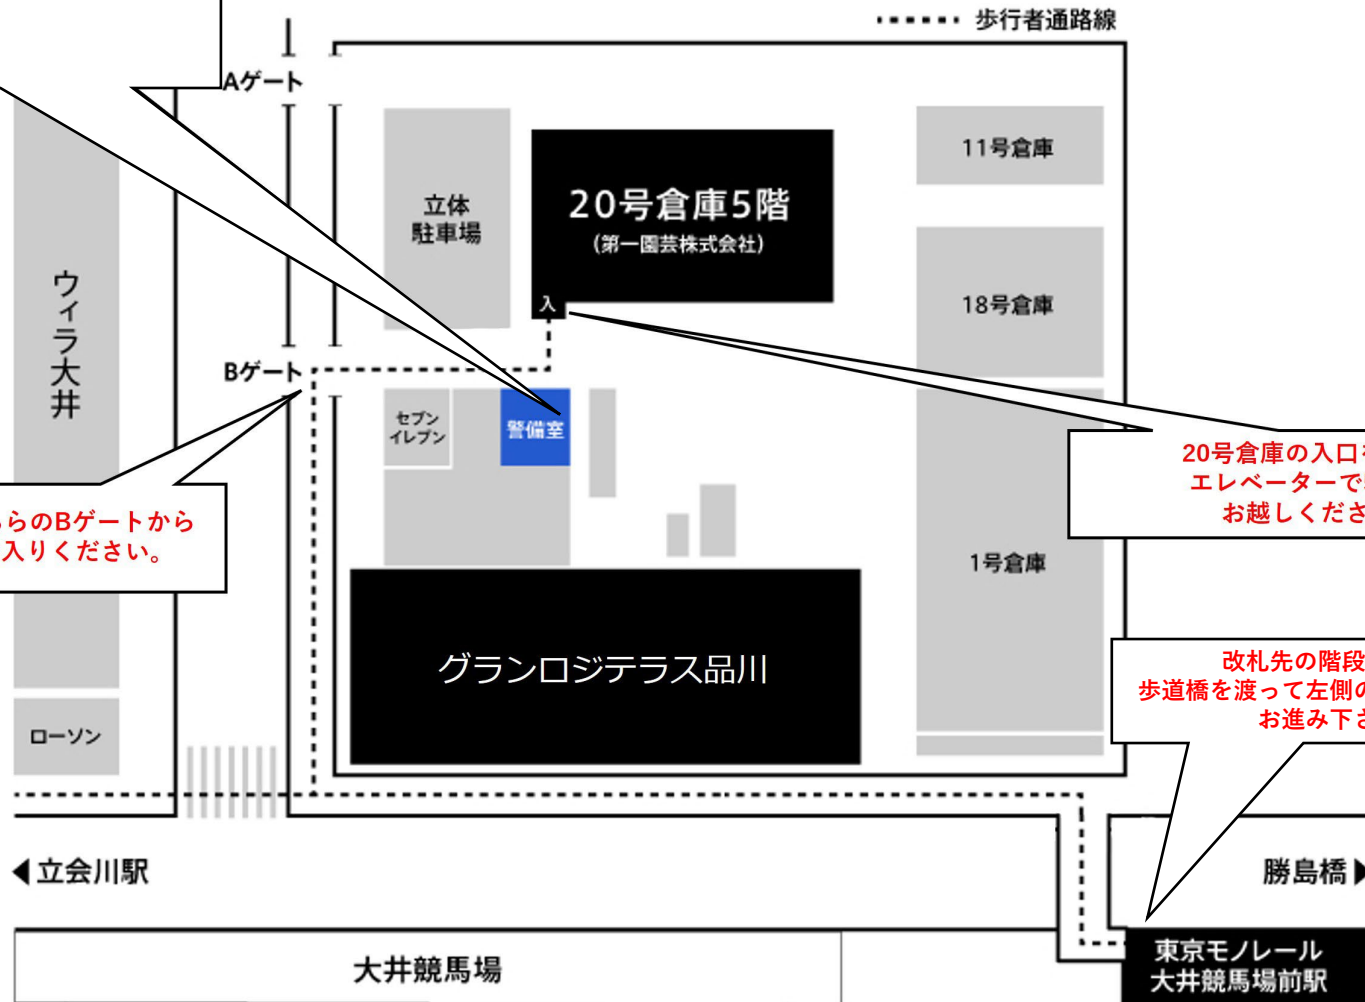

# ■ 第一園芸株式会社 / 案内図

〒140-0012

東京都品川区勝島1-5-21

三井物産グローバルロジスティクス勝島20号倉庫5階

第一園芸株式会社

※お車でお越しの方  
この付近で立哨している警備員の指示に従  
い指定された場所に駐車をお願いします。

こちらのBゲートから  
お入りください。

20号倉庫の入口を入り、  
エレベーターで5階まで  
お越しください。

改札先の階段を上り、  
歩道橋を渡って左側のデッキに沿って  
お進み下さい。

◀ 立会川駅

大井競馬場

勝島橋 ▶

東京モノレール  
大井競馬場前駅