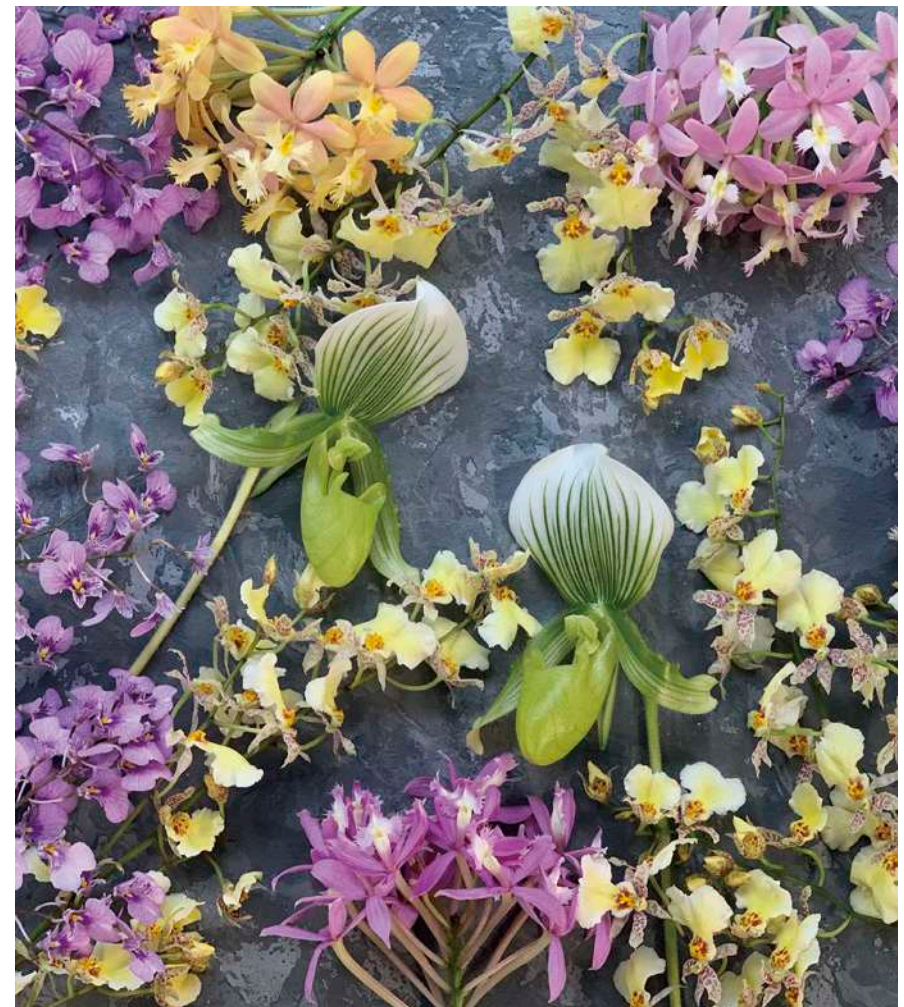

DAIICHI-ENGEI

帝国ホテルプラザ店

〒100-0011
東京都千代田区内幸町 1-1-1
帝国ホテルプラザ 1F
TEL : 03-5510-8715

東京倶楽部ビル店

〒100-0013
東京都千代田区霞が関 3-2-6
東京倶楽部ビルディング 2F
TEL : 03-3581-9128

伊勢丹新宿店

〒160-0022
東京都新宿区新宿 3-14-1
パークシティ 3 1F
TEL : 03-3352-8608

ゲートシティ大崎店

〒141-0032
東京都品川区大崎 1-11-1
ゲートシティプラザ 1F
TEL : 03-5437-3787

三越日本橋店

〒103-8001
東京都中央区日本橋室町 1-4-1
日本橋三越本店 本館 5F
TEL : 03-3274-8548

田園調布店

〒145-0071
東京都大田区田園調布 2-62-4
東急スクエアガーデンサイト本館 D 棟 2F
TEL : 03-5483-3681

三越銀座店

〒104-8212
東京都中央区銀座 4-6-16
銀座三越 1F
TEL : 03-3538-0150

DAIICHI-ENGEI

BIANCA BARNET

BIANCA BARNET BY OASEEDS

東京ミッドタウン日比谷店
〒100-0006
東京都千代田区有楽町 1-1-4
東京ミッドタウン日比谷 B1 階
TEL : 03-6550-8757

BIANCA BARNET

横浜ベイクォーター店
〒221-0056
神奈川県横浜市神奈川区金港町 1-10
横浜ベイクォーター 3 階
TEL : 045-534-8173

BIANCA BARNET

Hervé Chatelain Fleuriste

Hervé Chatelain Bunkamura Shop

〒150-8507
東京都渋谷区道玄坂 2-24-1
Bunkamura 1F
TEL : 03-3477-9197

Hervé Chatelain