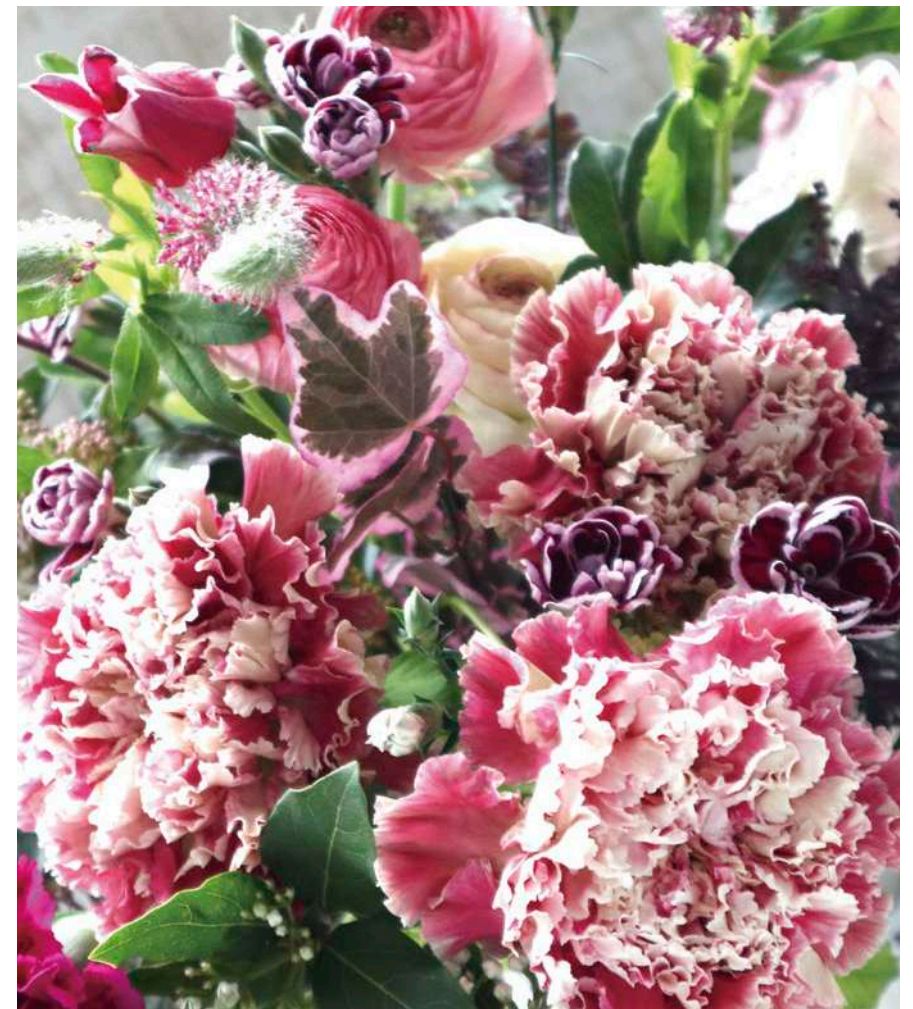

CARNATION

5 MAY

5月はやっぱりカーネーション!

母の日といえば真っ赤なカーネーションが思い浮かびますよね。
実は最近のカーネーションは色も大きさも形もさまざま。自分好みの一本を探してみませんか?