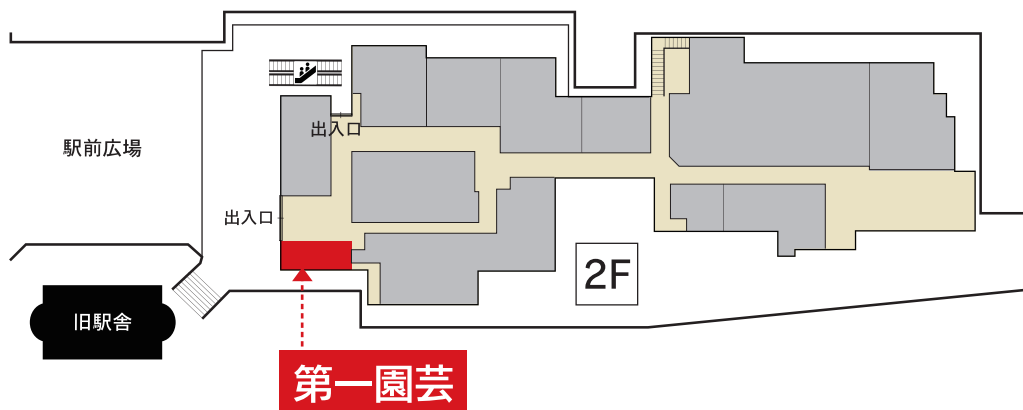

DAIICHI-ENGEI

5.27
FRI

REOPEN DENENCHOFU

「第一園芸 田園調布店」はリニューアルオープンいたします。

東急ガーデンサイト 2F エントランスに移転します。

リニューアルオープン記念特典もご用意して、皆様のお越しをお待ちしております。

第一園芸 田園調布店 TEL 03-5483-3681 10:00~21:00

〒145-0071 東京都大田区田園調布 2-62-4 東急スクエアガーデンサイト本館 C 棟 2F