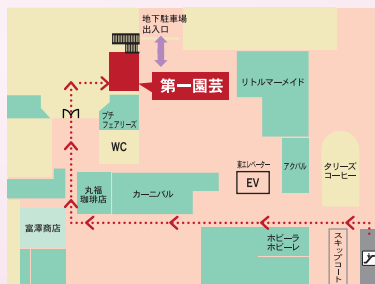

## 春のリース教室

要予約

アーティフィシャルフラワーを使った、春らしいリースをご用意。  
3色の中から好きな色を選んで、お作りいただけます。

2014年 2月6日[木]  
2月7日[金]

- ① 各日 時間 10時30分～(約90分)
- ② 各日 時間 14時～(約90分)

◎場 所 第一園芸 たまプラーザ店

◎講 師 第一園芸 講師

◎受講料 3,675円(花材料費込み)  
※ご予約時好きな色をお選びください。

◎定 員 各日各回6名様  
※定員になり次第締め切らせていただきます。

※キャンセルは3日前迄にご連絡ください。  
※ハサミはお貸し出し、持ち帰り袋等をご用意しております。特にお持ちいただくものはございません。

□お申込み・お問い合わせ先

第一園芸 たまプラーザ店

www.daiichi-engei.co.jp

〒225-0002 横浜市青葉区美しが丘 1-7  
東急百貨店たまプラーザ店 B1F

TEL 045-903-2170