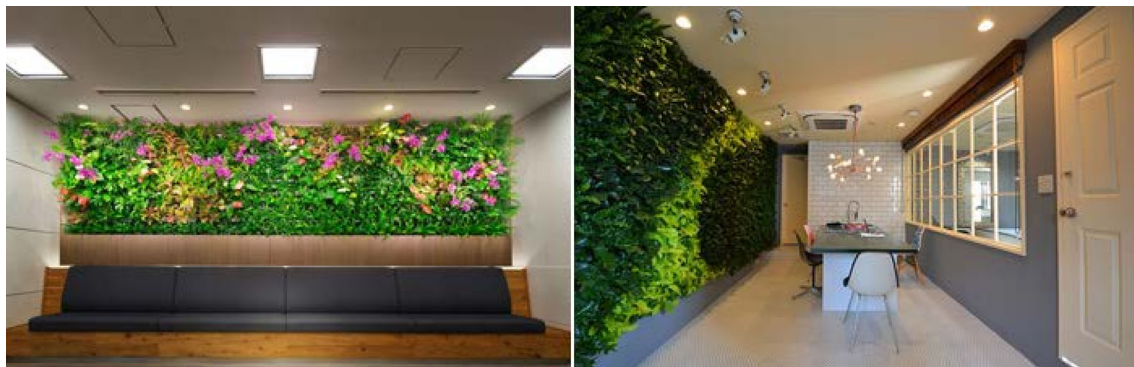

Plants Pocket (屋内用壁面緑化システム)

みずみずしい植物のスペースが、空間に新たな価値をプラスします。

オフィスの受付やエントランス、ショップやイベント会場、病院や一般住宅などにも。Plants Pocket が空間の可能性を多彩にひろげていきます。

デザインの変更が容易!

市販の植物を専用鉢にセットしポケットタイプのケースに置くだけ。自由に組み合わせてみたり、歳時記に合わせた植物に入れ替えてみたりと、簡単に空間の印象を変更できます。

メンテナンスも容易!

水を引けない場所でも貯水式灌水構造にすれば毎日の水やりは不要です。それぞれの植物にセットされた不織布がケースの底の水を吸い上げます。傷んだ植物の入れ替えも簡単です。

短時間の施工!

Plants Pocket はパーティションタイプの緑化システムです。設置場所のサイズや環境条件に合うように搬入前に製作するので、現地での施工が短時間で済みます。

空間を、いきいきと。

O A S E E D S