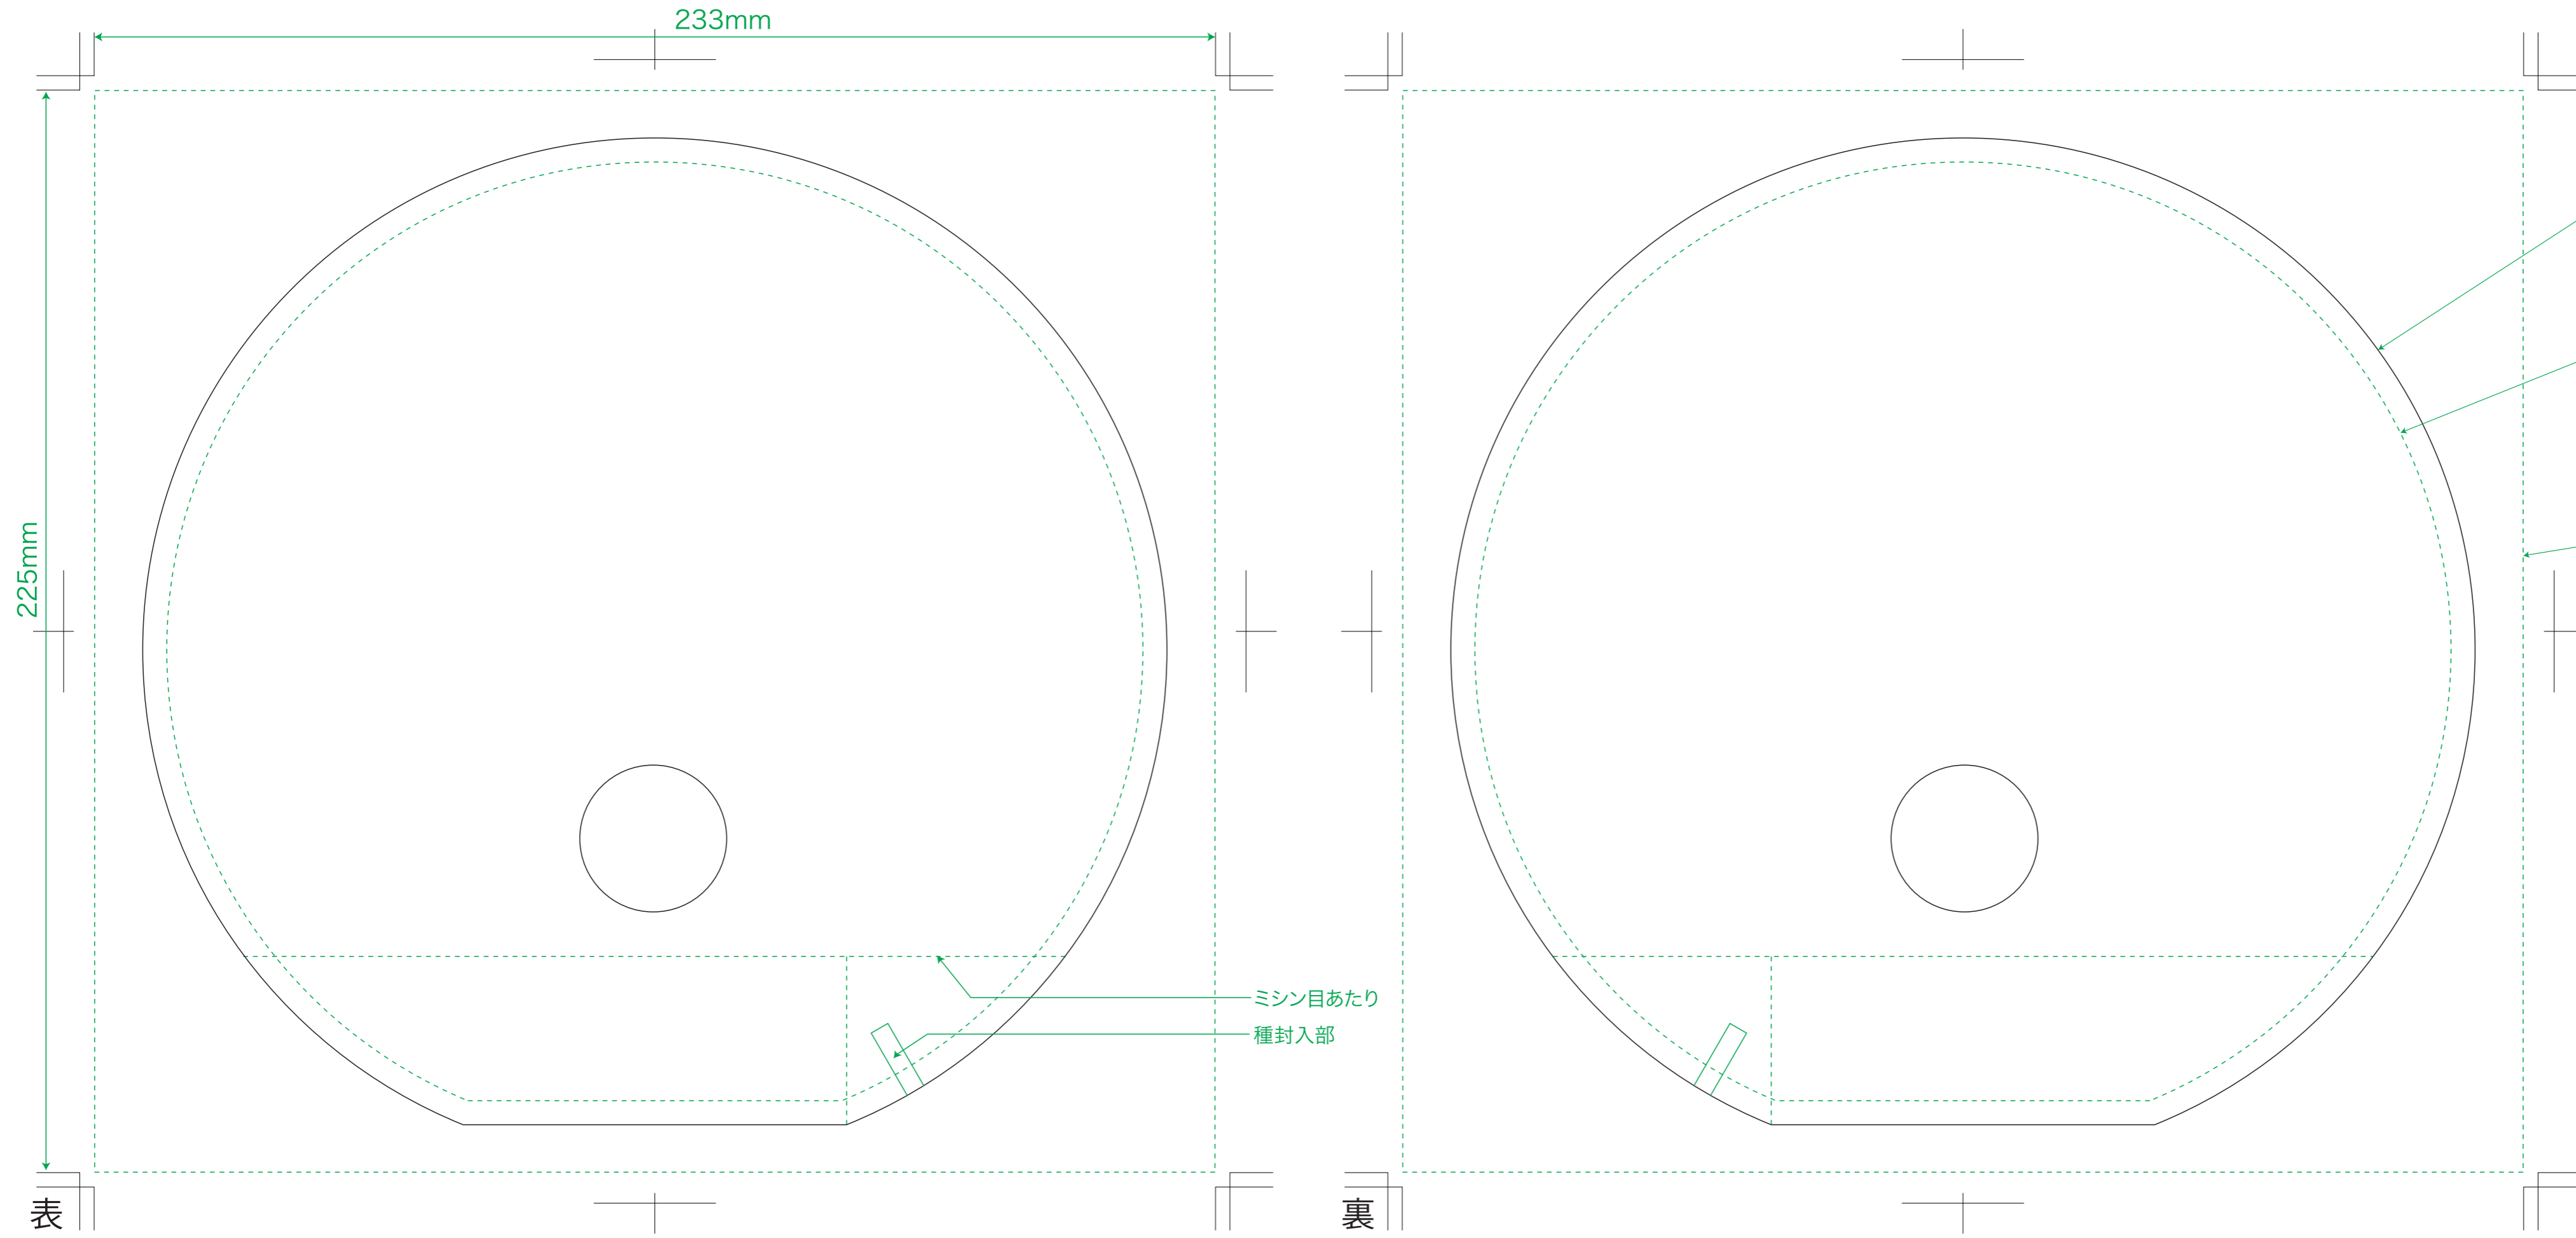

種付きペーパーファン フォーマット

ペーパーファンサイズ：約横213mm×縦205mm（指穴：30mm）
 紙サイズ：横233mm×縦225mm
 用紙型抜きサイズ：約横213mm×縦205mm
 名入れ範囲：横145mm×縦75mm

- データ入稿について
- ・作成したシステム (MacかWindowsか) をお教えください。
 - ・アプリケーションはIllustrator、Photoshopをご使用ください。
 - ・フォントは全てアウトライン化をしてください。
 - ・画像はCMYKで、解像度は350～400dpiをお願いいたします。
 - ・リンク画像ファイルは必ず添付してください。
 - ・バージョンはCS2まで対応可能です。
 - ・完成見本、確認用データ (jpg、pdf等) の添付をお願いいたします。
 - ・特色の場合は特色番号を指定してください。

ペーパーファンの型サイズ (型抜き線)
 ペーパーファンの最終の仕上りラインです。この線で型抜きされます。

文字、タイトル線
 文字、タイトルはこのラインの内側に収めて下さい。

紙サイズ 色べた・写真等の塗り足し部分
 デザインのバックに色ベタや写真が入る時、このラインまで塗り足しが必要です。(うちわの型を抜く際に、カット面が多少ずれるので、未印刷の部分が出ないように塗りたしが必要です)

ミシン目あたり
 種封入部