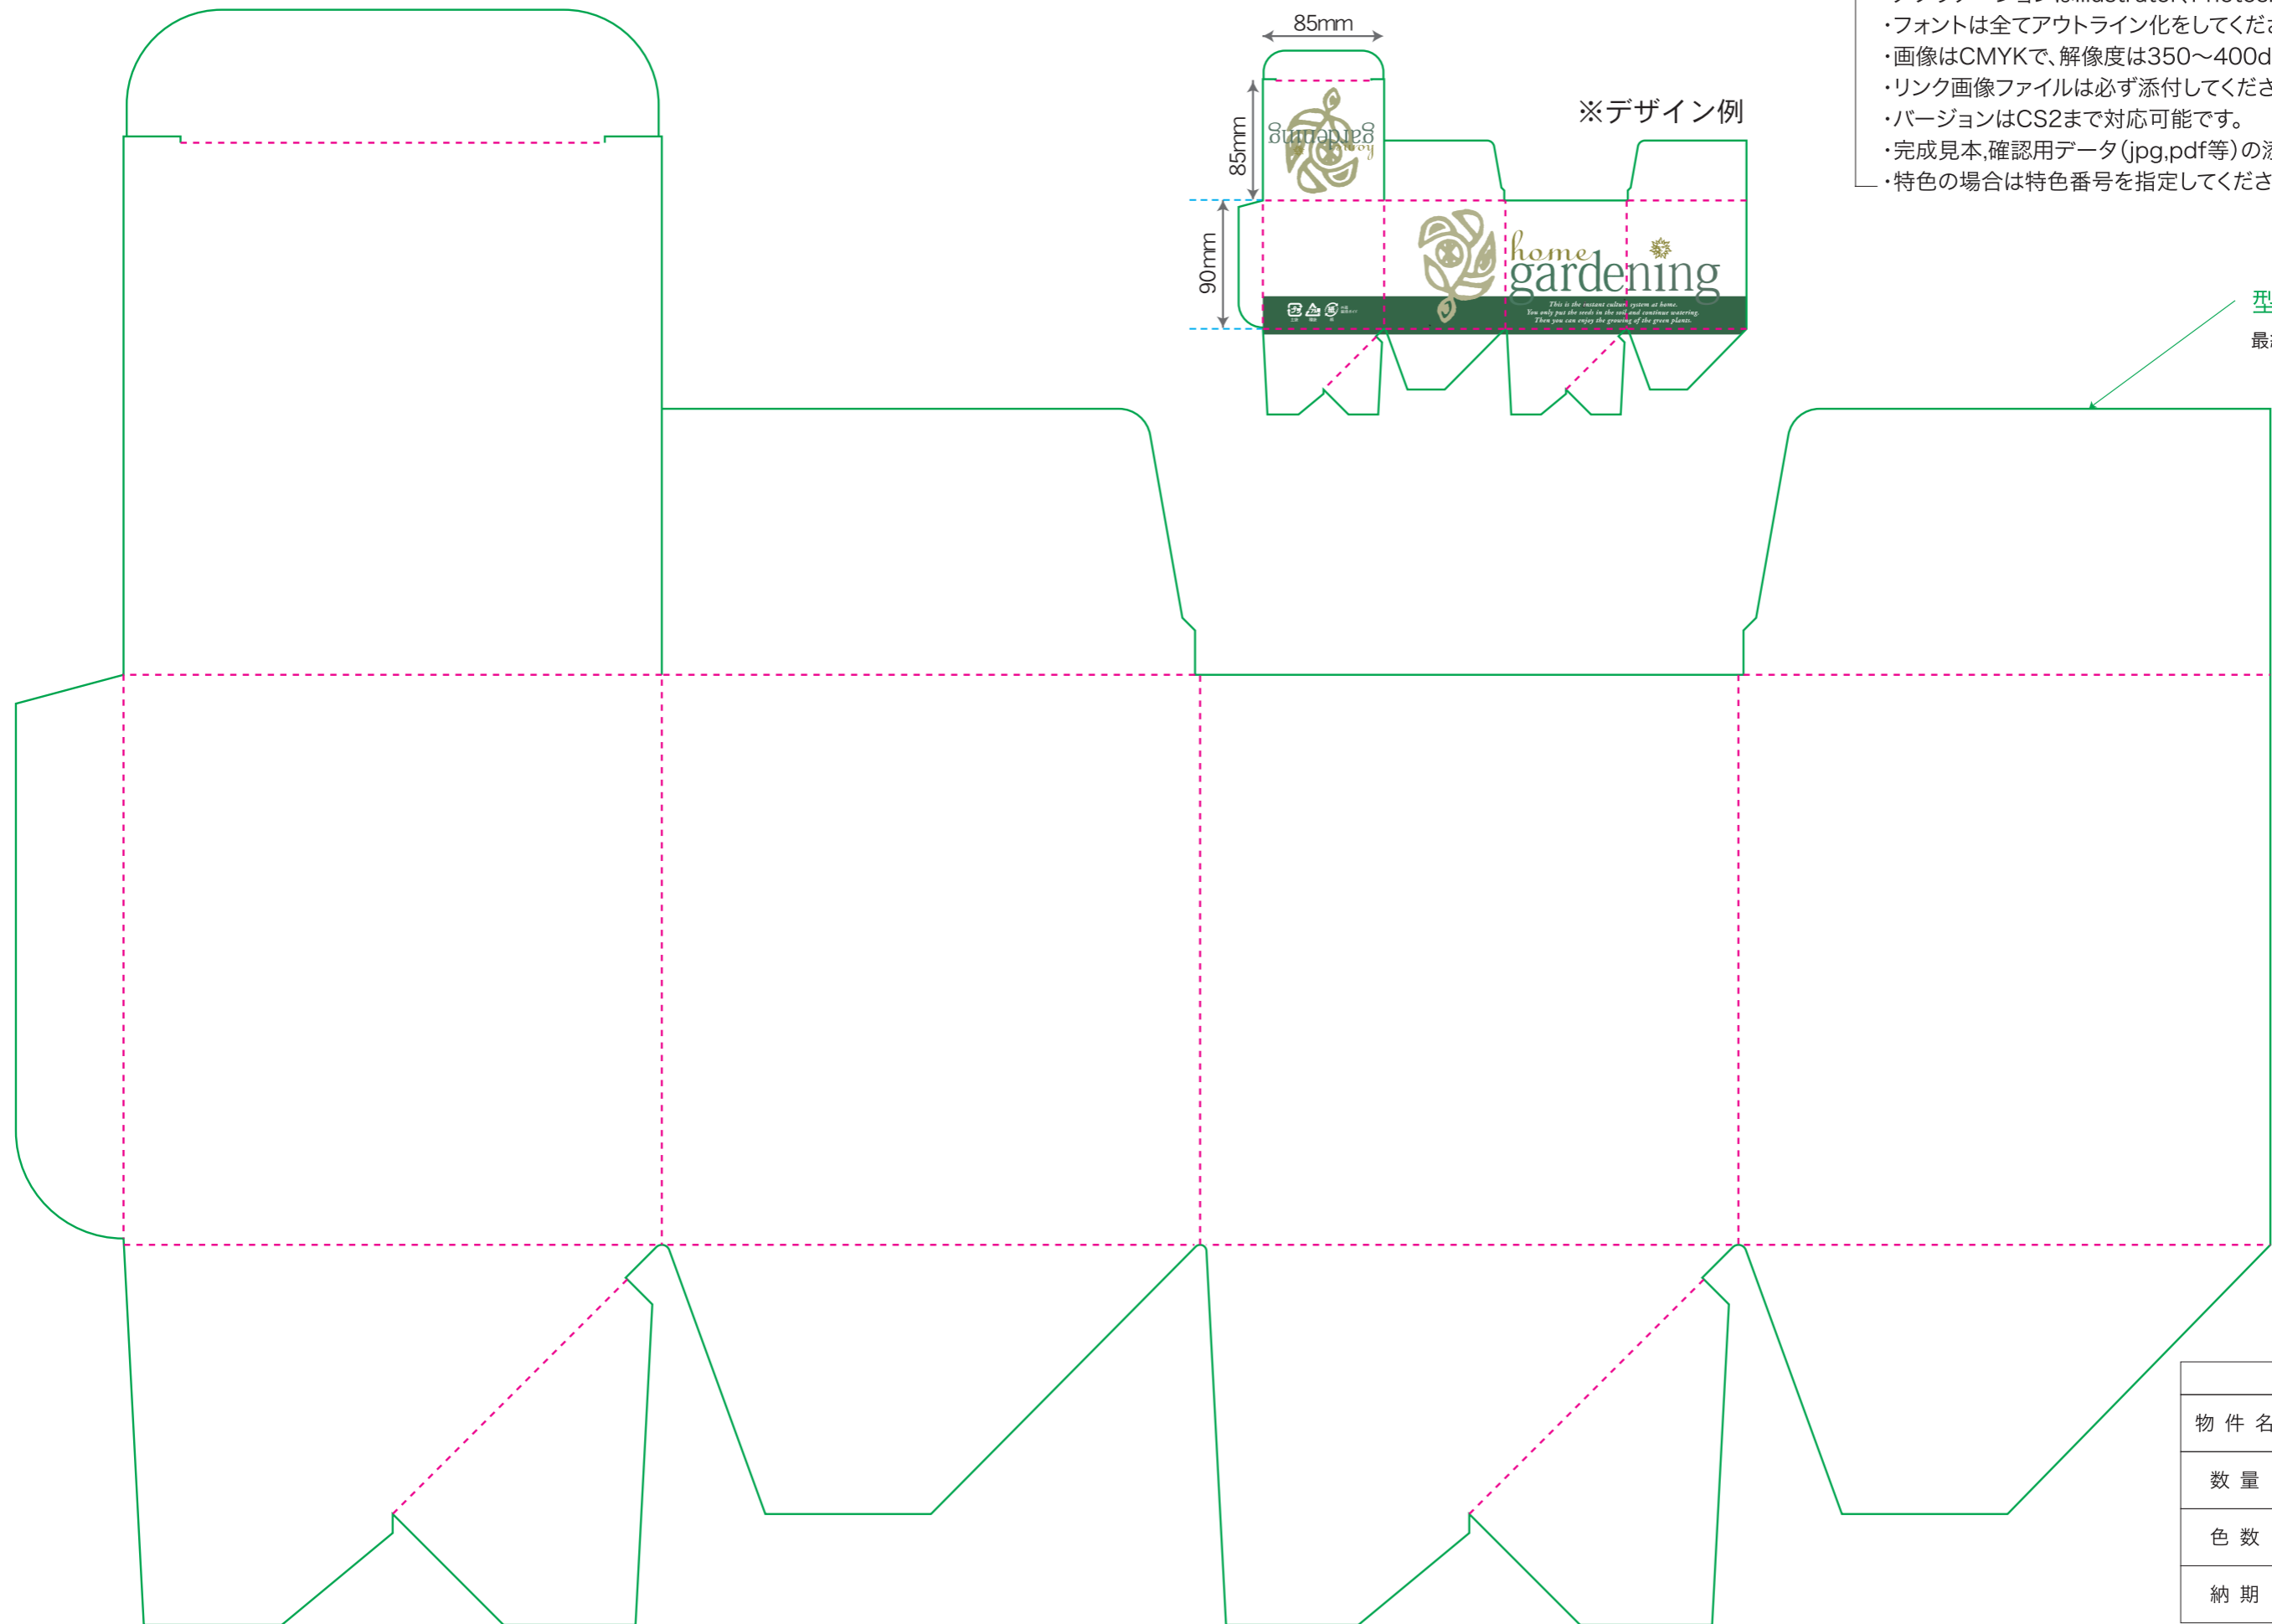

ココガーデニング フォーマット

パッケージサイズ W85×H90×D85mm
塗り足し部分を3mm付けて作成をお願いします。

- データ入稿について
- ・作成したシステム (MacかWindowsか) をお教えてください。
 - ・アプリケーションはIllustrator、Photoshopをご使用ください。
 - ・フォントは全てアウトライン化をしてください。
 - ・画像はCMYKで、解像度は350～400dpiをお願いいたします。
 - ・リンク画像ファイルは必ず添付してください。
 - ・バージョンはCS2まで対応可能です。
 - ・完成見本、確認用データ (jpg, pdf等) の添付をお願いいたします。
 - ・特色の場合は特色番号を指定してください。

※デザイン例

型サイズ
最終の仕上がりラインです。

必要事項	
物件名	
数量	
色数	
納期	