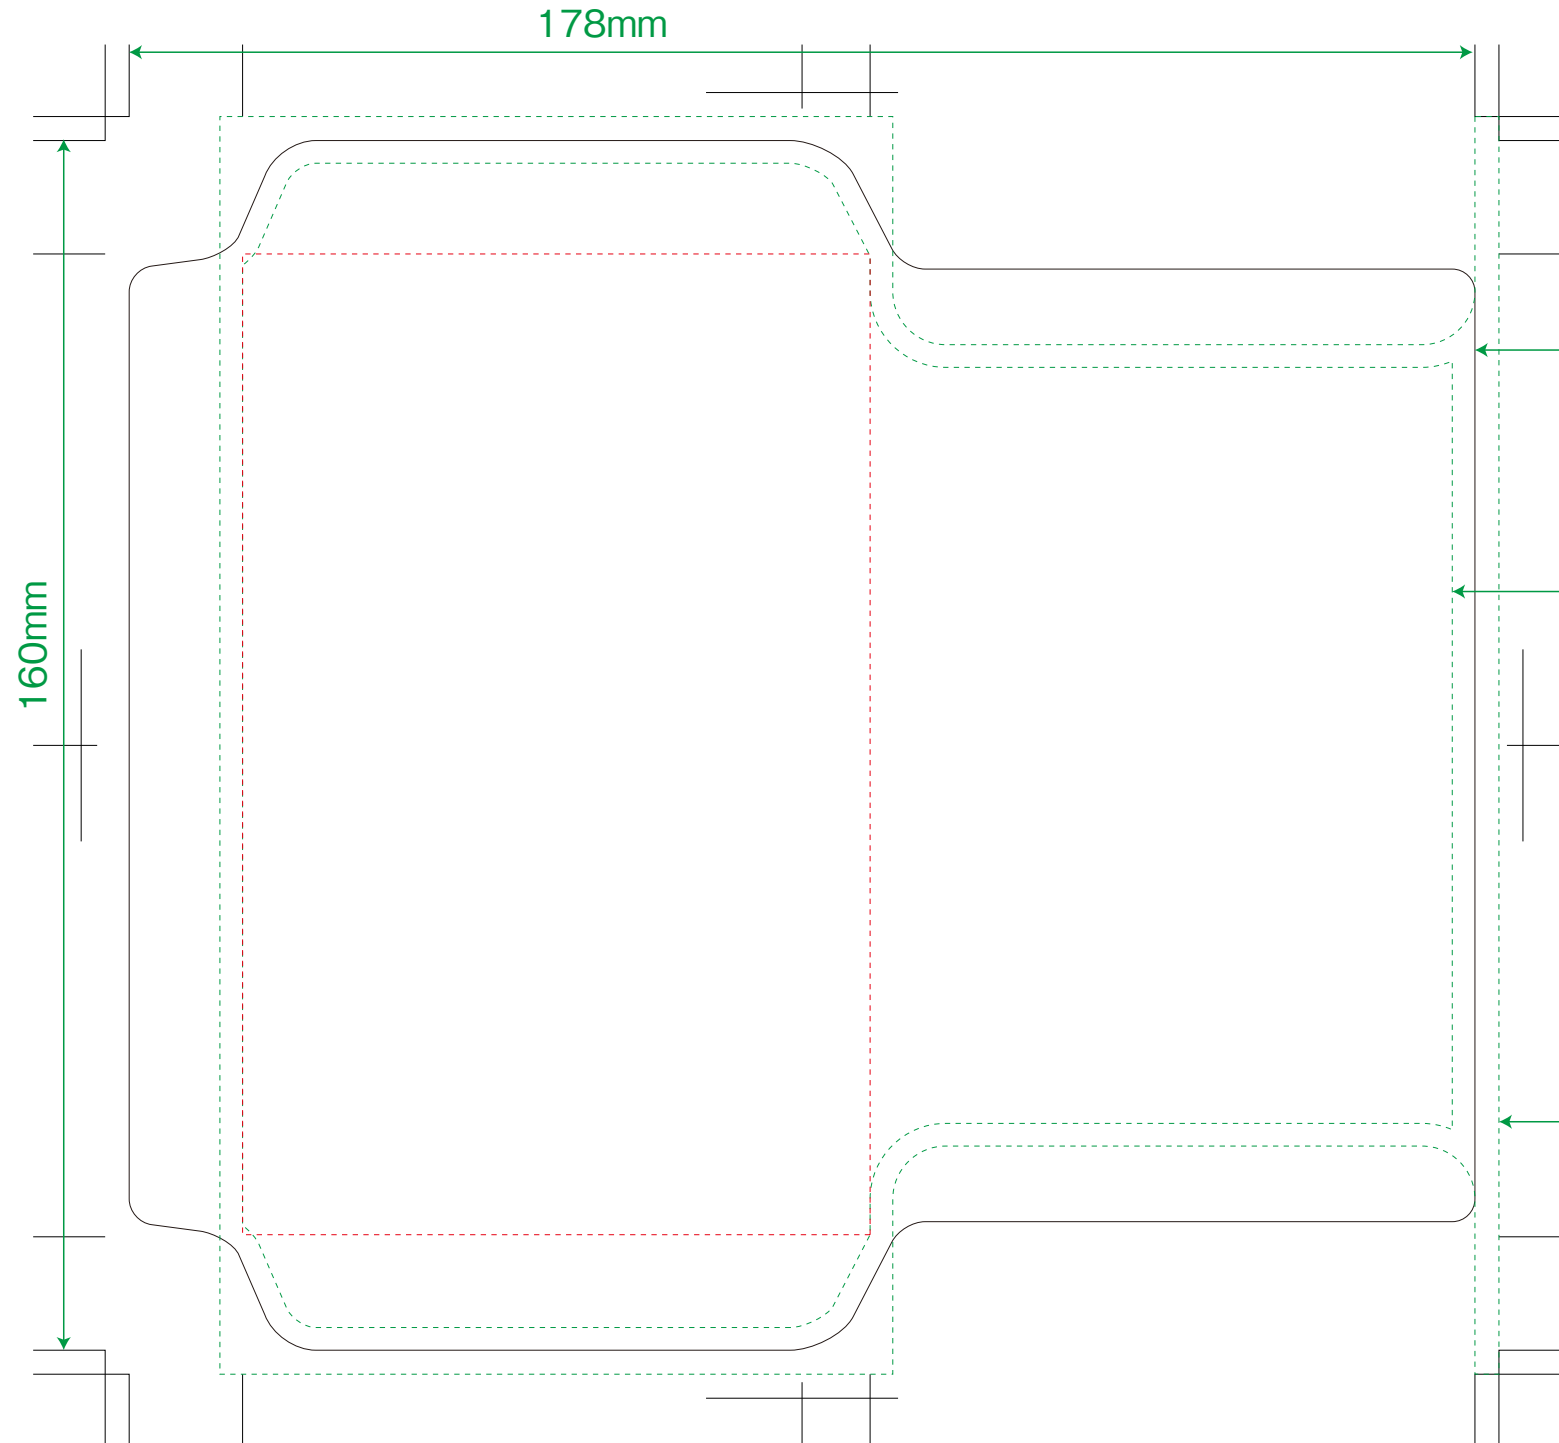

絵袋 フォーマット

絵袋サイズ:横178mm×縦160mm

- データ入稿について
- ・作成したシステム (MacintoshかWindowsか)をお教えてください。
 - ・アプリケーションはIllustrator、Photoshopをご使用ください。
 - ・フォントは全てアウトライン化をしてください。
 - ・画像はCMYKで、解像度は350~400dpiをお願いいたします。
 - ・リンク画像ファイルは必ず添付してください。
 - ・バージョンはCS4まで対応可能です。
 - ・完成見本、確認用データ (jpg、pdfなど)の添付をお願いいたします。
 - ・特色の場合は特色番号を指定してください。

**絵袋の
型サイズ** (型抜き線)
絵袋の最終の仕上がりラインです。
この線で型抜きされます。

文字、タイトル線
文字、タイトルはこのラインの内側に収めてください。

**紙サイズ
色べた・写真等の
塗り足し部分**
デザインのバックに色べたや写真が入る時、このラインまで塗り足しが必要です。
(絵袋の型を抜く際に、カット面が多少ずれるので、未印刷の部分がでないように塗り足しが必要です)

必要事項	
物件名	
数量	
色数	
納期	